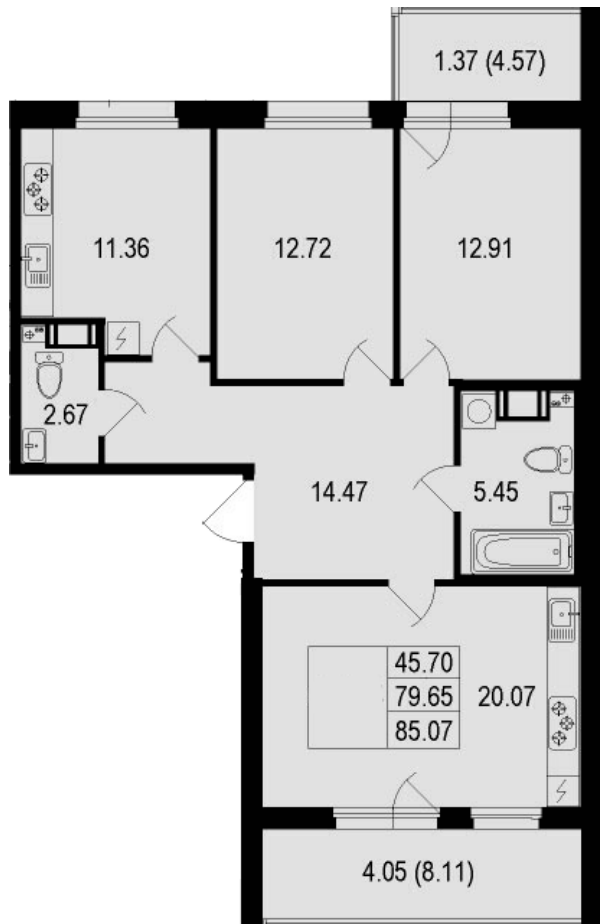

Центр Недвижимости Горизонт

+7 (812) 603-44-33
<http://gorizont-spb.com>

Жемчужная гавань

м. Автово Ленинский проспект
Проспект Ветеранов
, пр. Героев

15 908 089 руб.

Застройщик	
Срок сдачи	сдан
Тип дома	
Отделка	Без отделки
Этаж	6 (10)
Высота потолка	2.83
Кол-во комнат	1630367
Пл. общая	92.32 м ²
Пл. кухни	11.36 м ²