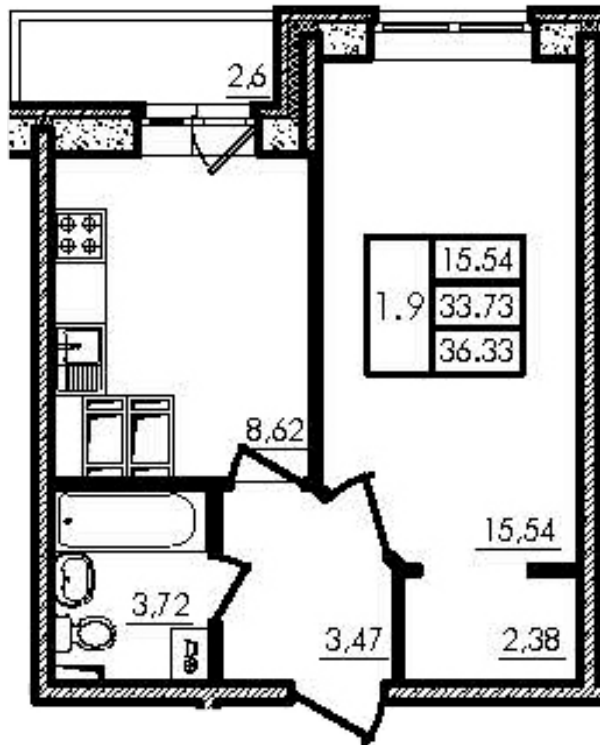

Принеvский

м. Ломоносовская Улица Дыбенко

, ул Русановская

3 160 515 руб.

Застройщик

Срок сдачи

Тип дома

Отделка

Этаж

Высота потолка

Кол-во комнат

Пл. общая

Пл. кухни

IV кв. 2021

Чистовая

23 (24)

2.65

1630365

36.33 м²

8.62 м²