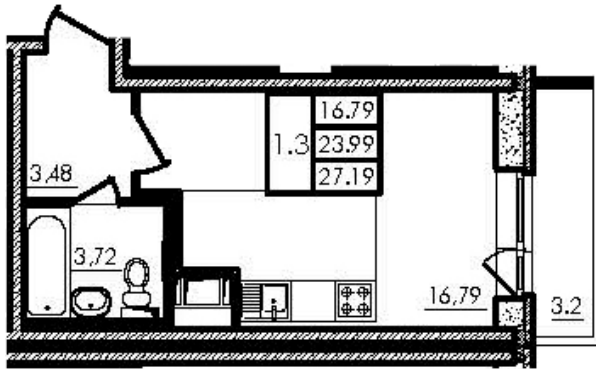

Приневский

м. Ломоносовская Улица Дыбенко

, ул Русановская

2 518 389 руб.

Застройщик

Срок сдачи

Тип дома

Отделка

Этаж

Высота потолка

Кол-во комнат

Пл. общая

Пл. кухни

IV кв. 2021

Чистовая

8 (24)

2.65

1630364

27.19 м²

—