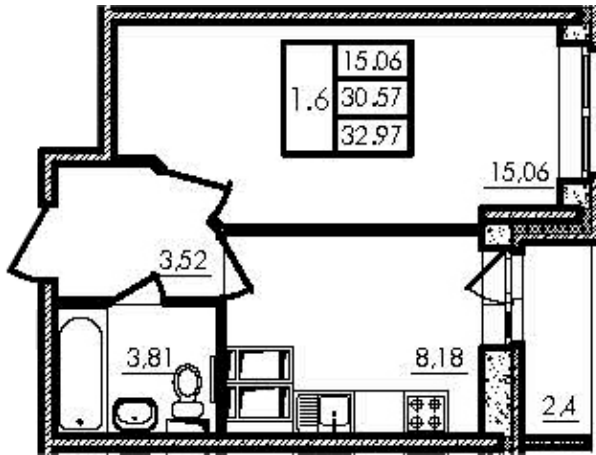

Принеvский

м. Ломоносовская Улица Дыбенко

, ул Русановская

2 869 026 руб.

Застройщик

Срок сдачи

Тип дома

Отделка

Этаж

Высота потолка

Кол-во комнат

Пл. общая

Пл. кухни

IV кв. 2021

Чистовая

20 (24)

2.65

1630365

32.97 м²

8.18 м²