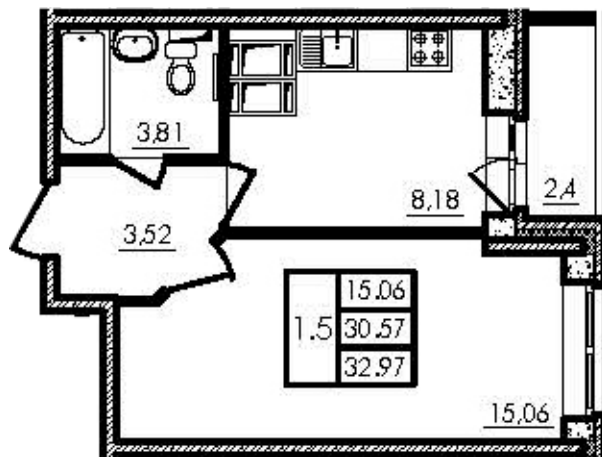

Приневский

м. Ломоносовская Улица Дыбенко

, ул Русановская

2 887 683 руб.

Застройщик

Срок сдачи

Тип дома

Отделка

Этаж

Высота потолка

Кол-во комнат

Пл. общая

Пл. кухни

IV кв. 2021

Чистовая

24 (24)

2.65

1630365

32.97 м²

8.18 м²