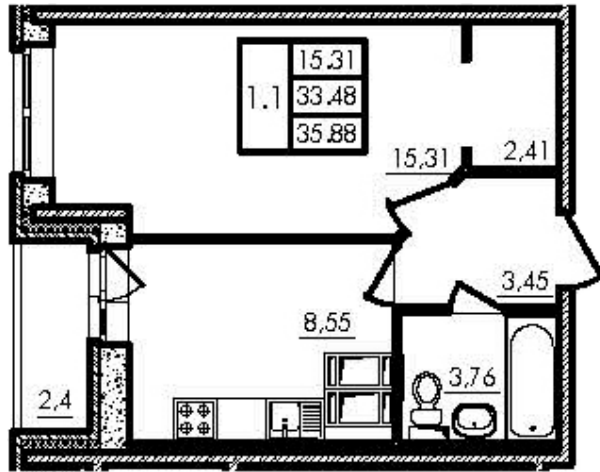

Принеvский

м. Ломоносовская Улица Дыбенко

, ул Русановская

3 065 288 руб.

Застройщик

Срок сдачи

Тип дома

Отделка

Этаж

Высота потолка

Кол-во комнат

Пл. общая

Пл. кухни

IV кв. 2021

Чистовая

24 (24)

2.65

1630365

34.28 м²

8.73 м²