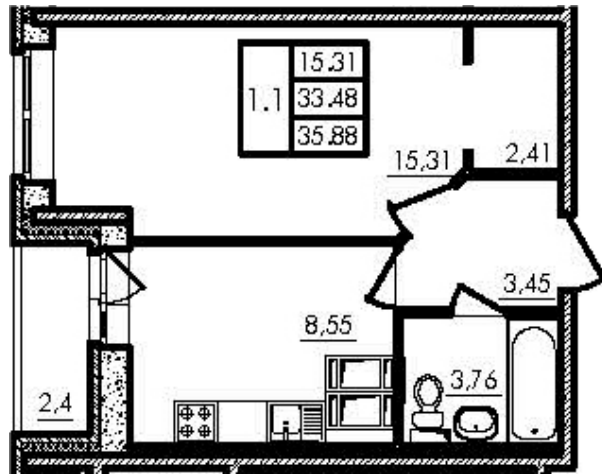

Принеvский

м. Ломоносовская Улица Дыбенко

, ул Русановская

3 142 925 руб.

Застройщик

Срок сдачи

Тип дома

Отделка

Этаж

Высота потолка

Кол-во комнат

Пл. общая

Пл. кухни

IV кв. 2021

Чистовая

22 (24)

2.65

1630365

35.88 м²

8.55 м²