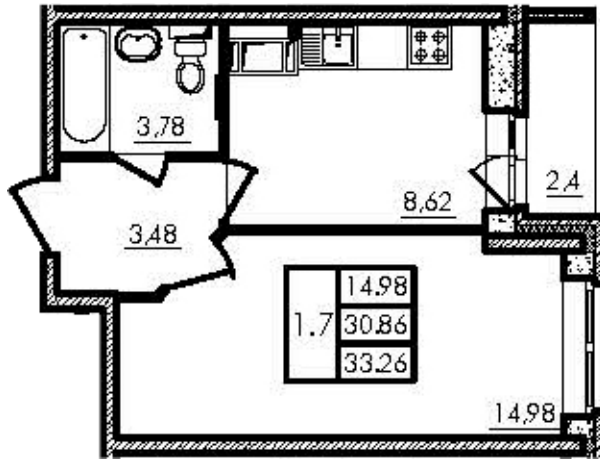

Принеvский

м. Ломоносовская Улица Дыбенко

, ул Русановская

2 903 218 руб.

Застройщик

Срок сдачи

Тип дома

Отделка

Этаж

Высота потолка

Кол-во комнат

Пл. общая

Пл. кухни

IV кв. 2021

Чистовая

8 (24)

2.65

1630365

33.26 м²

8.62 м²