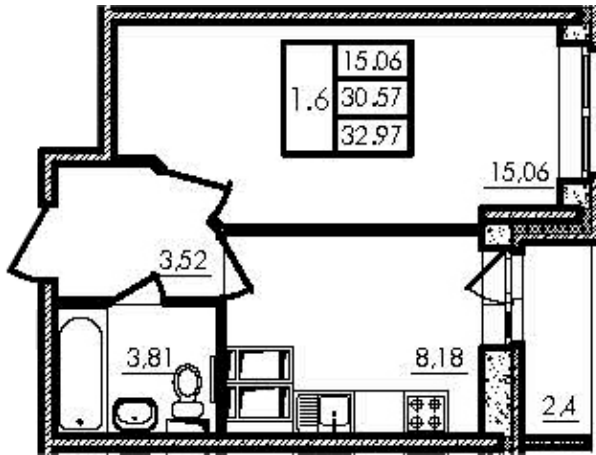

Принеvский

м. Ломоносовская Улица Дыбенко

, ул Русановская

2 869 026 руб.

Застройщик

Срок сдачи

Тип дома

Отделка

Этаж

Высота потолка

Кол-во комнат

Пл. общая

Пл. кухни

IV кв. 2021

Чистовая

16 (24)

2.65

1630365

32.97 м²

8.18 м²