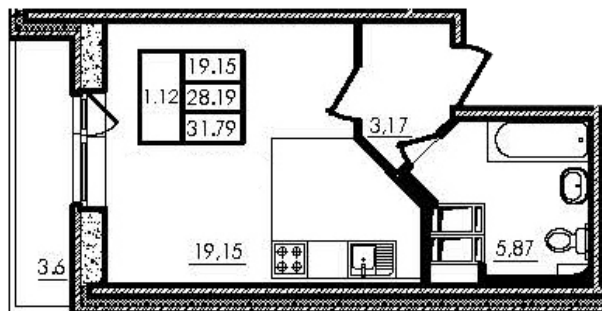

Принеvский

м. Ломоносовская Улица Дыбенко

, ул Русановская

2 748 670 руб.

Застройщик	IV кв. 2021
Срок сдачи	
Тип дома	
Отделка	Чистовая
Этаж	24 (24)
Высота потолка	2.65
Кол-во комнат	1630364
Пл. общая	31.79 м²
Пл. кухни	—