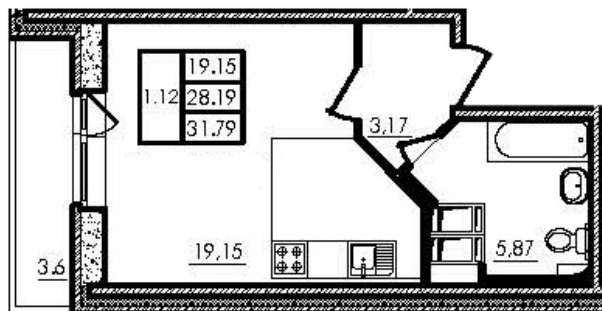

Принеvский

м. Ломоносовская Улица Дыбенко

, ул Русановская

2 748 670 руб.

Застройщик	IV кв. 2021
Срок сдачи	
Тип дома	
Отделка	Чистовая
Этаж	21 (24)
Высота потолка	2.65
Кол-во комнат	1630364
Пл. общая	31.79 м ²
Пл. кухни	—