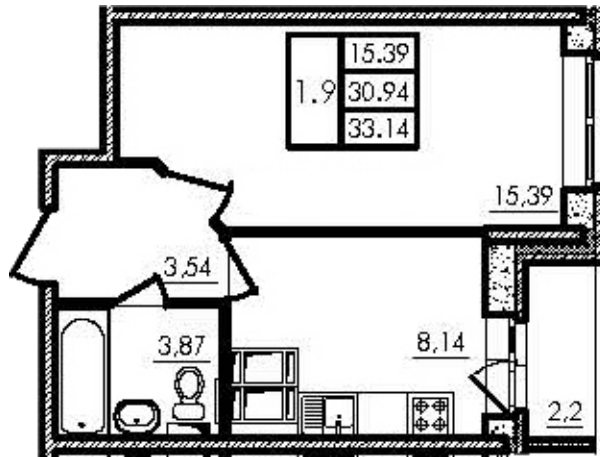

Принеvский

м. Ломоносовская Улица Дыбенко

, ул Русановская

2 975 204 руб.

Застройщик

Срок сдачи

Тип дома

Отделка

Этаж

Высота потолка

Кол-во комнат

Пл. общая

Пл. кухни

IV кв. 2021

Чистовая

22 (24)

2.65

1630365

33.14 м²

8.14 м²