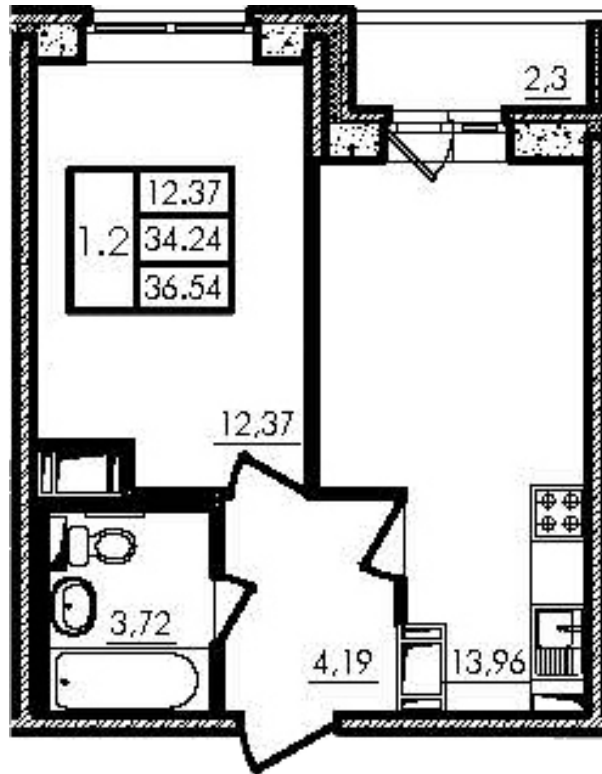

Принеvский

м. Ломоносовская Улица Дыбенко

, ул Русановская

3 303 199 руб.

Застройщик

Срок сдачи

Тип дома

Отделка

Этаж

Высота потолка

Кол-во комнат

Пл. общая

Пл. кухни

IV кв. 2021

Чистовая

20 (24)

2.65

1630372

36.54 м²

13.96 м²