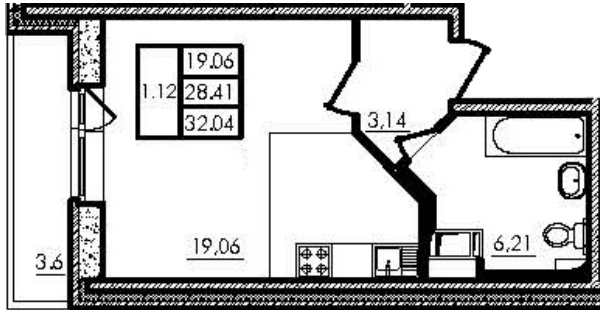

Принеvский

м. Ломоносовская Улица Дыбенко

, ул Русановская

2 770 902 руб.

Застройщик

Срок сдачи

Тип дома

Отделка

Этаж

Высота потолка

Кол-во комнат

Пл. общая

Пл. кухни

IV кв. 2021

Чистовая

2 (24)

2.65

1630364

32.01 м²

—