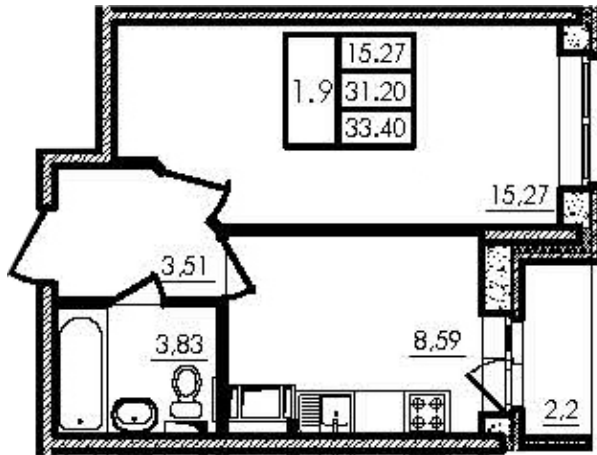

Центр Недвижимости Горизонт

+7 (812) 603-44-33
<http://gorizont-spb.com>

Принеvский

м. Ломоносовская Улица Дыбенко
, ул Русановская

3 001 046 руб.

Застройщик	
Срок сдачи	IV кв. 2021
Тип дома	
Отделка	Чистовая
Этаж	2 (24)
Высота потолка	2.65
Кол-во комнат	1630365
Пл. общая	33.4 м ²
Пл. кухни	8.59 м ²