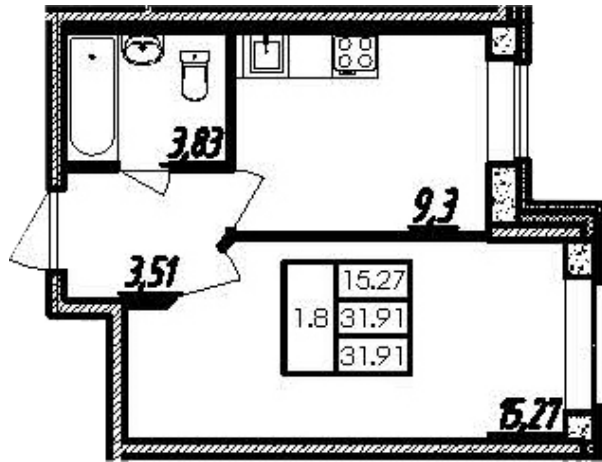

Центр Недвижимости Горизонт

+7 (812) 603-44-33
<http://gorizont-spb.com>

Принеvский

м. Ломоносовская Улица Дыбенко

, ул Русановская

2 925 265 руб.

Застройщик

Срок сдачи

Тип дома

Отделка

Этаж

Высота потолка

Кол-во комнат

Пл. общая

Пл. кухни

IV кв. 2021

Чистовая

1 (24)

2.65

1630365

31.91 м²

9.3 м²