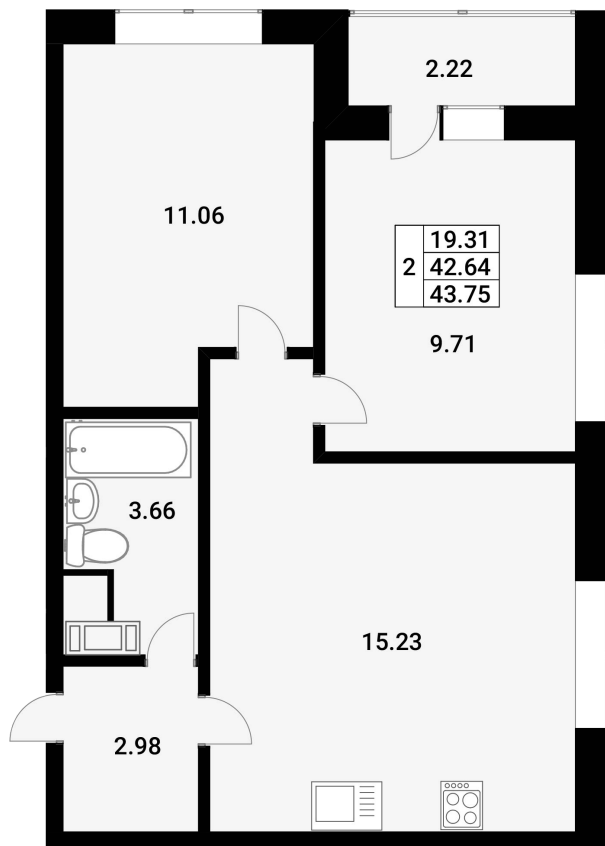

Янила Кантри

м. Ладожская

, мкр Янила Кантри (гп Янино-1), ул Оранжевая

4 356 000 руб.

Застройщик

Срок сдачи

Тип дома

Отделка

Этаж

Высота потолка

Кол-во комнат

Пл. общая

Пл. кухни

сдан

Без отделки

3 (5)

2.6

1630373

44.84 м²

17.4 м²