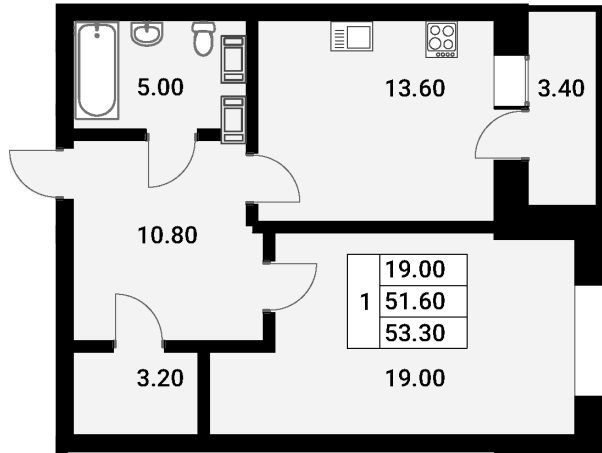

Центр Недвижимости Горизонт

+7 (812) 603-44-33
<http://gorizont-spb.com>

Кристалл Полюстрово

м. Лесная

, ул. Маршала Тухачевского

5 693 983 руб.

Застройщик

Срок сдачи

Тип дома

Отделка

Этаж

Высота потолка

Кол-во комнат

Пл. общая

Пл. кухни

сдан

Без отделки

4 (16)

2.75

1630365

55 м²

13.6 м²