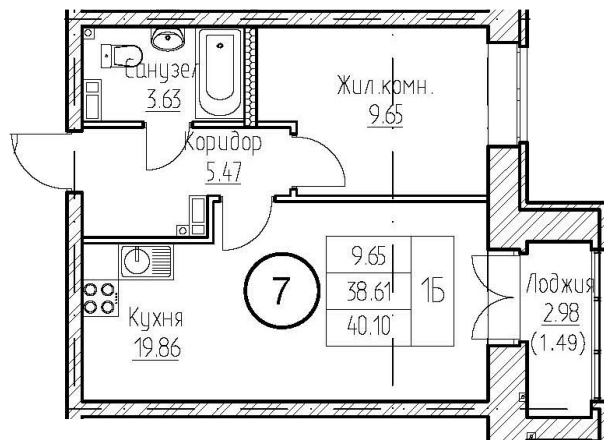

NEWПИТЕР

м. Ленинский проспект
Проспект Ветеранов
, пос. Новоселье, пр-т Питерский

3 436 645 руб.

Застройщик	
Срок сдачи	сдан
Тип дома	
Отделка	Без отделки
Этаж	9 (9)
Высота потолка	2.75
Кол-во комнат	1630365
Пл. общая	41.59 м ²
Пл. кухни	19.86 м ²