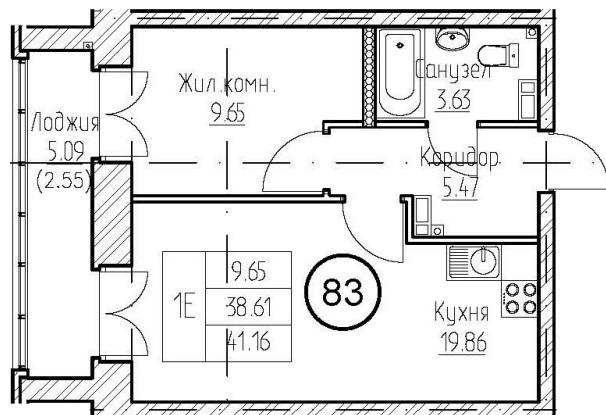

NEWПИТЕР

м. Ленинский проспект
Проспект Ветеранов
, пос. Новоселье, пр-т Питерский

3 560 340 руб.

Застройщик	
Срок сдачи	IV кв. 2020
Тип дома	
Отделка	Без отделки
Этаж	8 (9)
Высота потолка	2.75
Кол-во комнат	1630365
Пл. общая	43.71 м ²
Пл. кухни	19.86 м ²