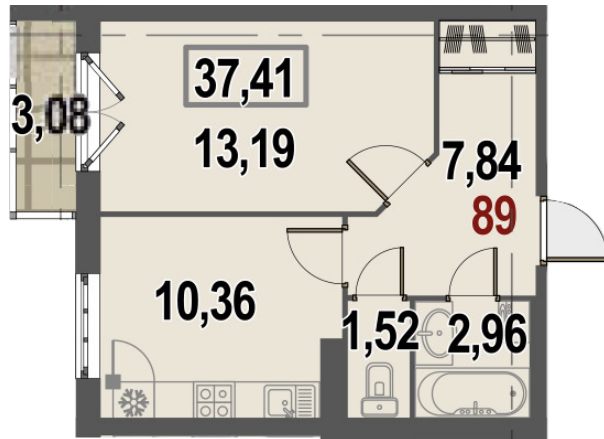

Центр Недвижимости Горизонт

+7 (812) 603-44-33
<http://gorizont-spb.com>

Дом у Каретного

м. Лиговский проспект Обводный канал
, ул. Днепропетровская

5 315 040 руб.

Застройщик	
Срок сдачи	сдан
Тип дома	
Отделка	Без отделки
Этаж	4 (10)
Высота потолка	2.7
Кол-во комнат	1630365
Пл. общая	38.95 м ²
Пл. кухни	10.36 м ²