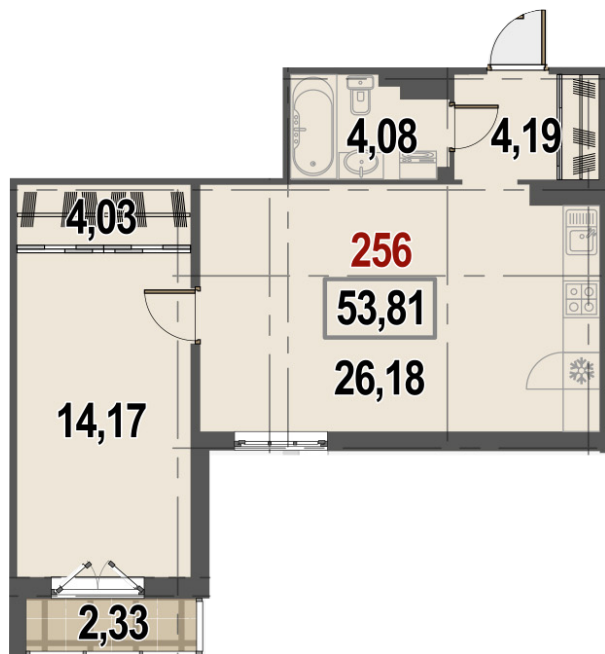

Центр Недвижимости Горизонт

+7 (812) 603-44-33
<http://gorizont-spb.com>

Дом у Каретного

м. Лиговский проспект Обводный канал
, ул. Днепропетровская

7 511 070 руб.

| | |
|----------------|-------------|
| Застройщик | |
| Срок сдачи | сдан |
| Тип дома | |
| Отделка | Без отделки |
| Этаж | 10 (10) |
| Высота потолка | 2.7 |
| Кол-во комнат | 1630372 |
| Пл. общая | 54.97 м² |
| Пл. кухни | 26.18 м² |