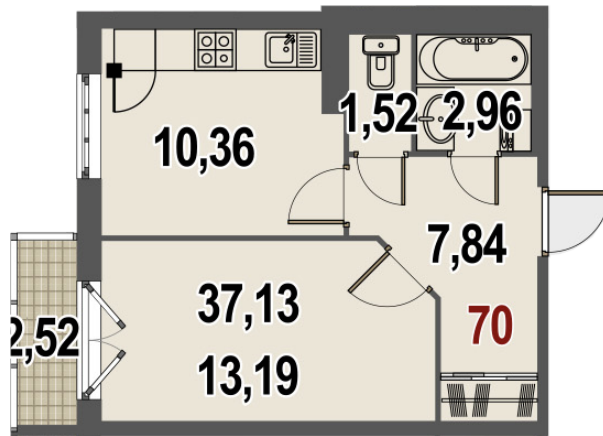

Центр Недвижимости Горизонт

+7 (812) 603-44-33
<http://gorizont-spb.com>

Дом у Каретного

м. Лиговский проспект Обводный канал
, ул. Днепропетровская

5 274 720 руб.

Застройщик	
Срок сдачи	сдан
Тип дома	
Отделка	Без отделки
Этаж	3 (10)
Высота потолка	2.7
Кол-во комнат	1630365
Пл. общая	38.39 м ²
Пл. кухни	10.36 м ²