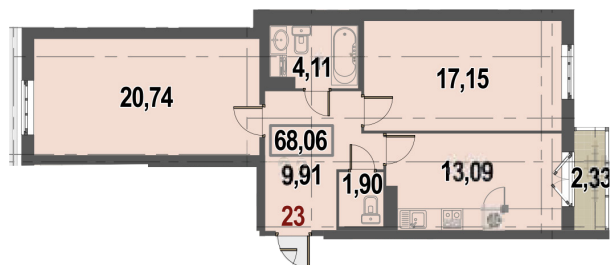

Центр Недвижимости Горизонт

+7 (812) 603-44-33
<http://gorizont-spb.com>

Дом у Каретного

м. Лиговский проспект Обводный канал
, ул. Днепропетровская

8 837 260 руб.

Застройщик	
Срок сдачи	сдан
Тип дома	
Отделка	Без отделки
Этаж	5 (10)
Высота потолка	2.7
Кол-во комнат	1630366
Пл. общая	70.77 м ²
Пл. кухни	13.09 м ²