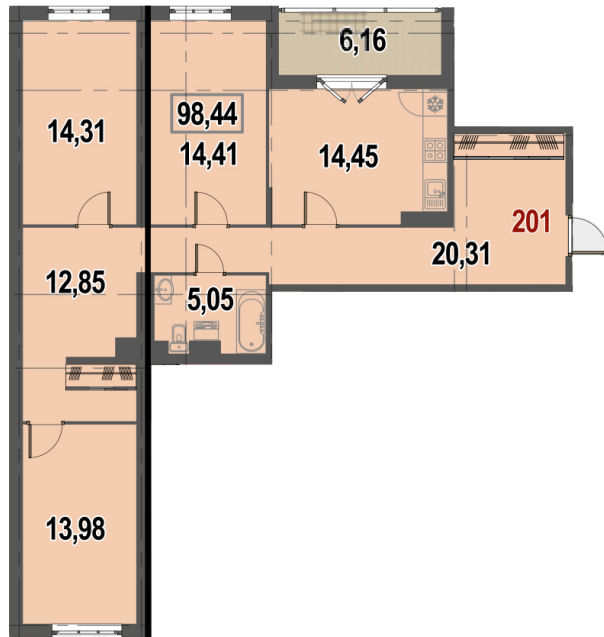

Дом у Каретного

м. Лиговский проспект Обводный канал
, ул. Днепропетровская

12 510 720 руб.

Застройщик	
Срок сдачи	сдан
Тип дома	
Отделка	Без отделки
Этаж	2 (10)
Высота потолка	2.7
Кол-во комнат	1630374
Пл. общая	101.52 м ²
Пл. кухни	14.45 м ²