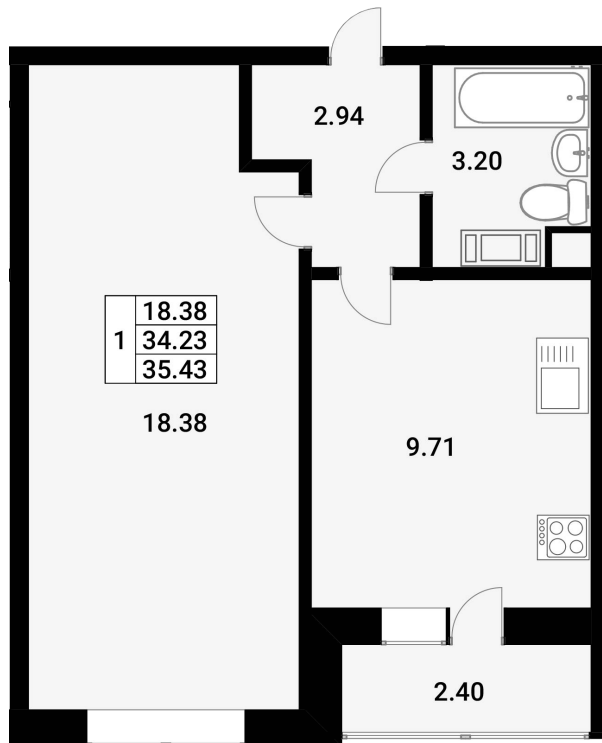

Янила Кантри

м. Ладожская

, мкр Янила Кантри (гп Янино-1), ул Оранжевая

3 379 600 руб.

Застройщик

Срок сдачи

Тип дома

Отделка

Этаж

Высота потолка

Кол-во комнат

Пл. общая

Пл. кухни

сдан

Без отделки

5 (5)

2.6

1630365

36.63 м²

9.71 м²