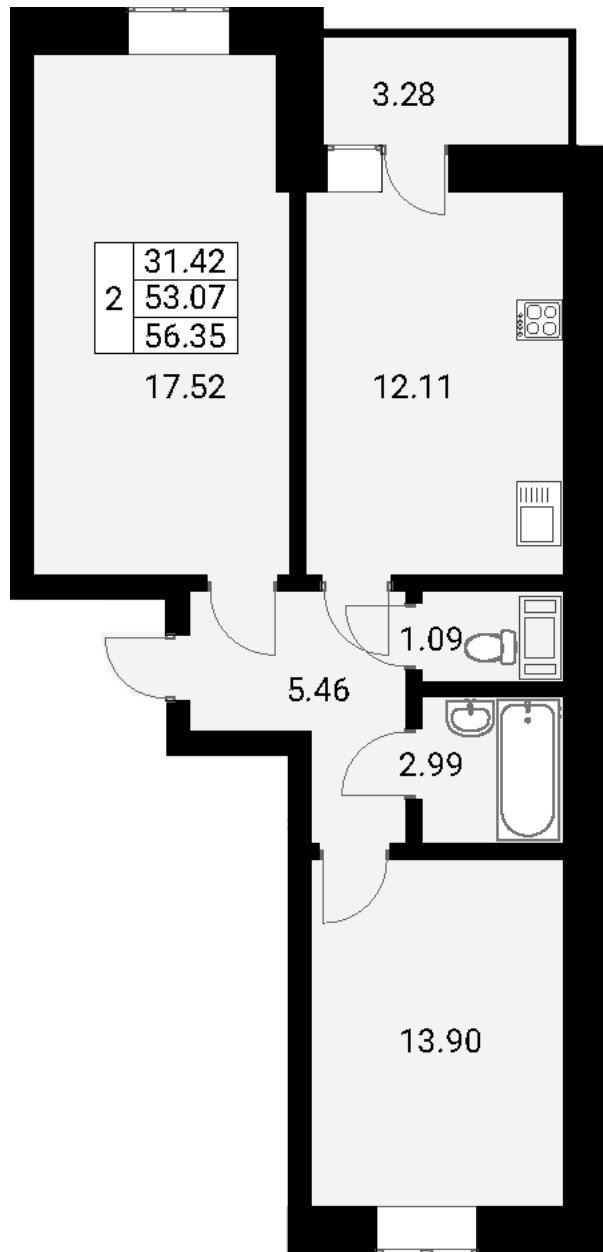

Новое Янино

м. Ладужская

, пос. Янино-1, ул. Голландская

5 276 051 руб.

Застройщик

Срок сдачи

Тип дома

Отделка

Этаж

Высота потолка

Кол-во комнат

Пл. общая

Пл. кухни

сдан

Чистовая

8 (12)

2.65

1630366

56.35 м²

12.11 м²